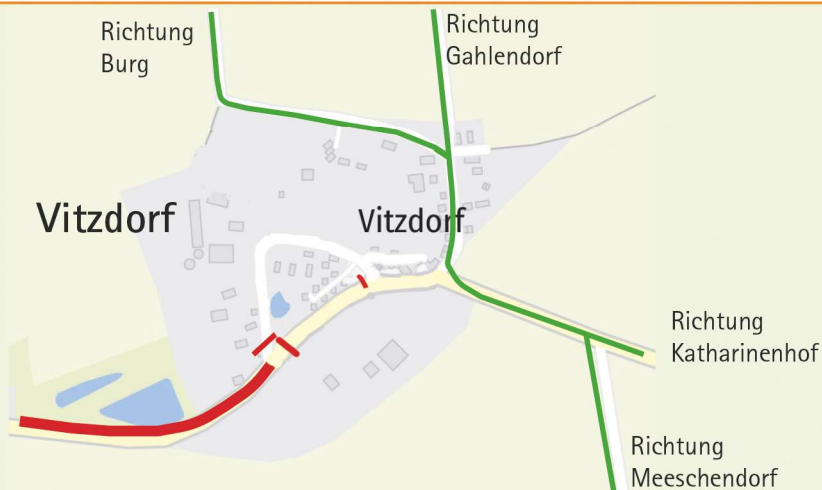

VERKEHRSINFORMATION für So., 13. September 2026

voraussichtliche Dauer der Sperrung 08:00 bis 14:30 Uhr

Übersicht

Umleitung für Ziele in Ostfehmar (Meeschendorf, Vitzdorf und östlich davon) über Niendorf/Klausdorf

- gesperrte Straße, Sperrungen
- Straße einspurig frei, östl. Radweg zu (mobile Ampelschaltung)
- Straße frei
- Klemmweg nur bis Sahrendorf frei, **Sackgasse!!!**

Uns ist bewusst, dass wir mit der Sperrung die Bewegungsmöglichkeiten der Verkehrsteilnehmer und Anwohner*innen sowie Gäste einschränken. Für Ihr Verständnis danken wir und würden uns freuen, wenn Sie an der Strecke oder am Südstrand der Veranstaltung beiwohnten.