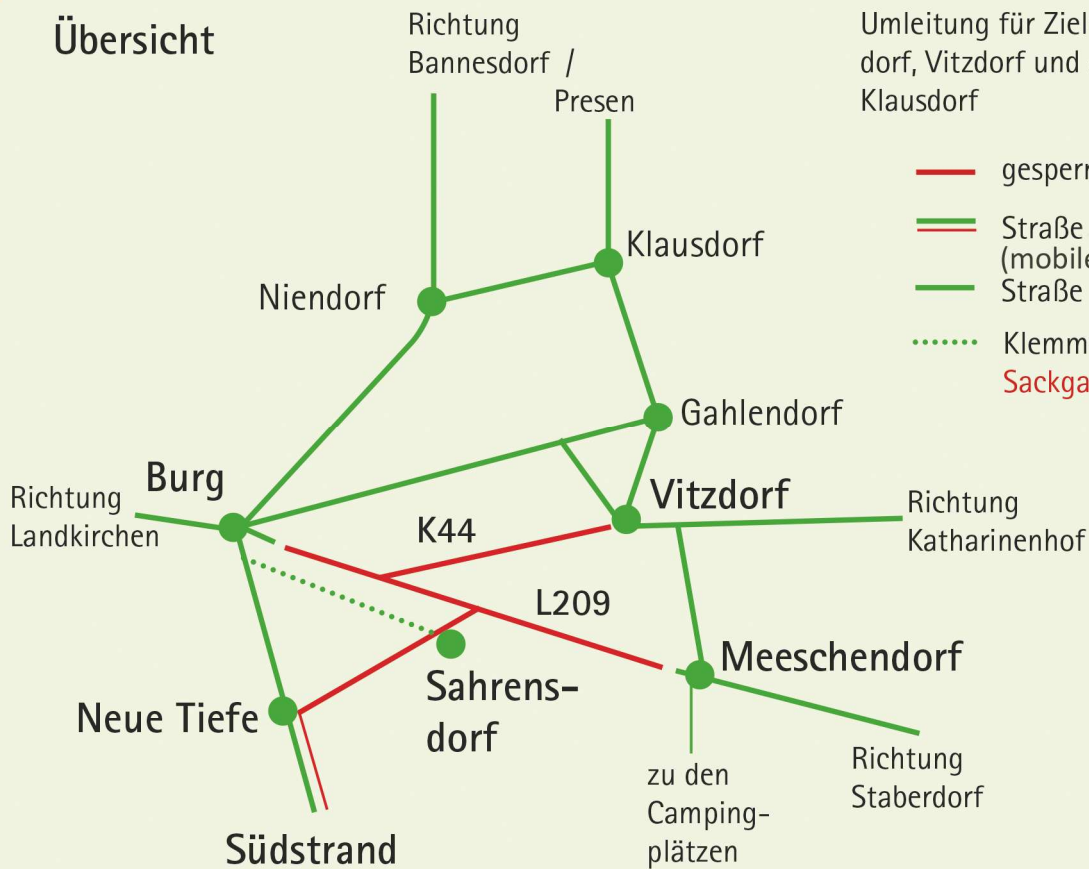

VERKEHRSINFORMATION für So., 13. September 2026

voraussichtliche Dauer der Sperrung 08:00 bis 14:30 Uhr

Übersicht

Umleitung für Ziele in Ostfehmar (Meeschendorf, Vitzdorf und östlich davon) über Niendorf/Klausdorf

- gesperrte Straße, Sperrungen
- Straße einspurig frei, östl. Radweg zu (mobile Ampelschaltung)
- Straße frei
- Klemmweg nur bis Sahrendorf frei, **Sackgasse!!!**

Uns ist bewusst, dass wir mit der Sperrung die Bewegungsmöglichkeiten der Verkehrsteilnehmer und Anwohner*innen sowie Gäste einschränken. Für Ihr Verständnis danken wir und würden uns freuen, wenn Sie an der Strecke oder am Südstrand der Veranstaltung beiwohnten.